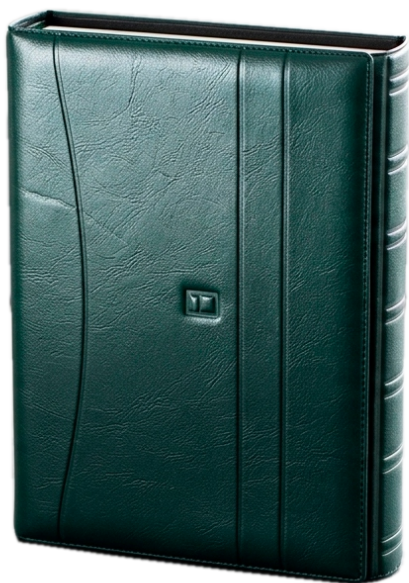

Agendas

Con abrojo y doble bolsillo

Nº7

Nº8

Código	Producto	Tamaño
R812	Agenda Solapa c/abrojo y doble bolsillo N° 8	Pág. x día
R822	Agenda Solapa c/abrojo y doble bolsillo N° 8	Sem. a la vista
R712	Agenda Solapa c/abrojo y doble bolsillo N° 7	Pág. x día
R722	Agenda Solapa c/abrojo y doble bolsillo N° 7	Sem. a la vista

Agendas

Con solapa y portapapeles

Nº8

Código	Producto	Tamaño
L811	Agenda c/ solapa - Mecanismo aprieta papeles N° 8	Pág. x día
L821	Agenda c/ solapa - Mecanismo aprieta papeles N° 8	Sem. a la vista

Bolsillos internos
Guardá lo que necesitás.